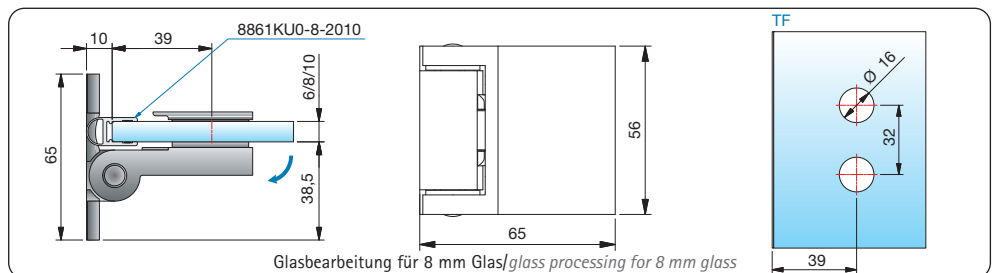

*Advantages which convince you and your customers:*

- *automatic closing in the final centimetres*
- *continuous sealing profile in the hinge area on the fitting-side*
- *zero point setting (fixed latching function at 0°)*
- *very flat counterplates*
- *long-hole adjustment in the wall mount*
- *glass thickness: 6, 8 and 10 mm.*
- *load-bearing capacity (2 hinges): 36 kg*  
*36 kg corresponds to a maximum panel size leaf of 900 x 2000 mm with a glass thickness of 8 mm*
- *when used as a folding partition with "glass/glass 180° outward-opening" and "glass/wall 90° inward-opening" fittings, these automatically align themselves near the zero position*

Artikel-Nr. article-no.	Oberflächen finishes	Glasdicke glass thickness	Artikelbezeichnung article name	Merkmale features	VE/Stück pu/pieces
8150	ZN5 ZN1 ZNPVD22	6/8/10 mm	Duschtürband, Glas-Wand, 90°/ shower door hinge, glass-wall, 90°	einseitig 90° nach innen hin öffnend, mit einseitiger Lasche/one-side opening inwards 90°, with single-sided strap	1/2

Artikel-Nr. article-no.	Oberflächen finishes	Glasdicke glass thickness	Artikelbezeichnung article name	Merkmale features	VE/Stück pu/pieces
8152	ZN5 ZN1 ZNPVD22	6/8/10 mm	Duschtürband, Glas-Wand, 90°/ shower door hinge, glass-wall, 90°	einseitig 90° nach außen hin öffnend, mit einseitiger Lasche/one-side opening outwards 90°, with single-sided strap	1/2

Artikel-Nr. article-no.	Oberflächen finishes	Glasdicke glass thickness	Artikelbezeichnung article name	Merkmale features	VE/Stück pu/pieces
8154	ZN5 ZN1 ZNPVD22	6/8/10 mm	Duschtürband, Glas-Wand, 90°/ shower door hinge, glass-wall, 90°	einseitig 90° nach außen hin öffnend, mit beidseitiger Lasche/one-side opening outwards 90°, with double-sided strap	1/2