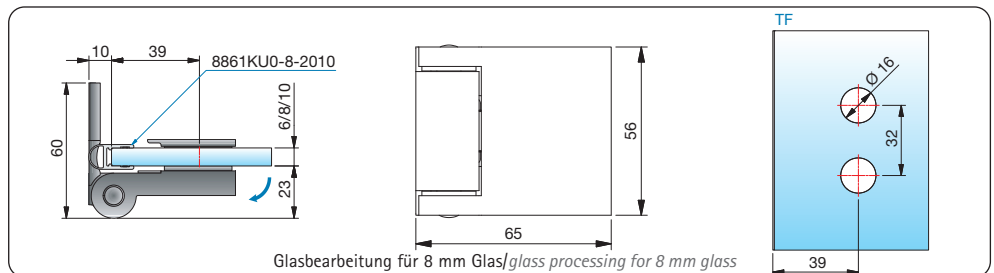

## Flinter – Kleine Beschläge mit großer Wirkung

*Flinter – small hinges with big effect*

Vorteile, die Sie und Ihre Kunden überzeugen:

- Auf den letzten Zentimetern selbstschließend
- Dichtprofil beschlagseitig im Bandbereich durchlaufend
- Nulllagenstellung (feste Einrastfunktion bei 0°)
- Sehr flache Gegenplatten
- Langlochverstellung in der Wandbefestigung
- Glasstärke: 6, 8 und 10 mm
- Tragfähigkeit (2 Bänder): 36 kg  
36 kg entspricht einer maximalen Türflügelgröße von 900 x 2000 mm bei einer Glasdicke von 8 mm
- Bei der Anwendung als Faltpartition mit den Beschlägen „Glas-Glas 180° nach außen öffnend“ und „Glas-Wand 90° nach innen öffnend“ richten sich diese in der Nähe der Nulllage selbsttätig aus.

*Advantages which convince you and your customers:*

- *automatic closing in the final centimetres*
- *continuous sealing profile in the hinge area on the fitting-side*
- *zero point setting (fixed latching function at 0°)*
- *very flat counterplates*
- *long-hole adjustment in the wall mount*
- *glass thickness: 6, 8 and 10 mm.*
- *load-bearing capacity (2 hinges): 36 kg*  
*36 kg corresponds to a maximum panel size leaf of 900 x 2000 mm with a glass thickness of 8 mm*
- *when used as a folding partition with "glass/glass 180° outward-opening" and "glass/wall 90° inward-opening" fittings, these automatically align themselves near the zero position*

Artikel-Nr. article-no.	Oberflächen finishes	Glasdicke glass thickness	Artikelbezeichnung article name	Merkmale features	VE/Stück pu/pieces
8150	ZN5 ZN1 ZNPVD22	6/8/10 mm	Duschtürband, Glas-Wand, 90°/ shower door hinge, glass-wall, 90°	einseitig 90° nach innen hin öffnend, mit einseitiger Lasche/one-side opening inwards 90°, with single-sided strap	1/2