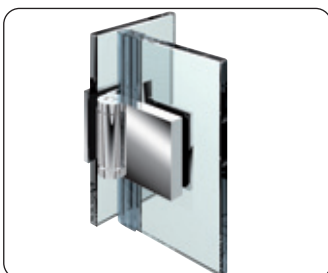

Artikel-Nr. article-no.	Oberflächen finishes	Glasdicke glass thickness	Artikelbezeichnung article name	Merkmale features	VE/Stück pu/pieces
8158	ZN5 ZN1 ZNPVD22	6/8/10 mm	Duschtürband, Glas-Glas, 90°/ shower door hinge, glass-glass, 90°	einseitig 155° nach außen hin öffnend one-side opening outwards 155°	1/2