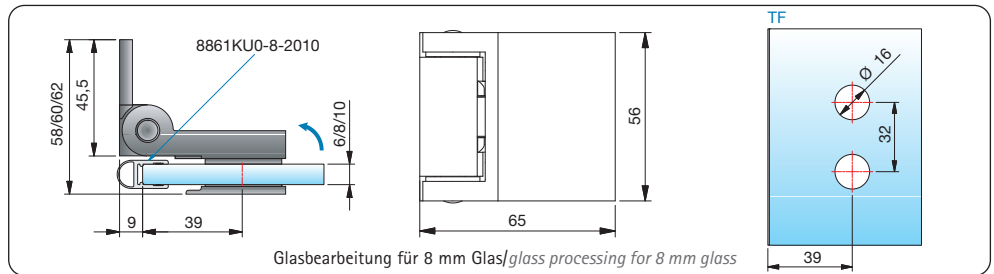

## Flinter – Kleine Beschläge mit großer Wirkung

*Flinter – small hinges with big effect*

Vorteile, die Sie und Ihre Kunden überzeugen:

- Auf den letzten Zentimetern selbstschließend
- Dichtprofil beschlagseitig im Bandbereich durchlaufend
- Nulllagenstellung (feste Einrastfunktion bei 0°)
- Sehr flache Gegenplatten
- Langlochverstellung in der Wandbefestigung
- Glasstärke: 6, 8 und 10 mm
- Tragfähigkeit (2 Bänder): 36 kg  
36 kg entspricht einer maximalen Türflügelgröße von 900 x 2000 mm bei einer Glasdicke von 8 mm
- Bei der Anwendung als Faltpartition mit den Beschlägen „Glas-Glas 180° nach außen öffnend“ und „Glas-Wand 90° nach innen öffnend“ richten sich diese in der Nähe der Nulllage selbsttätig aus.

*Advantages which convince you and your customers:*

- *automatic closing in the final centimetres*
- *continuous sealing profile in the hinge area on the fitting-side*
- *zero point setting (fixed latching function at 0°)*
- *very flat counterplates*
- *long-hole adjustment in the wall mount*
- *glass thickness: 6, 8 and 10 mm.*
- *load-bearing capacity (2 hinges): 36 kg*  
*36 kg corresponds to a maximum panel size leaf of 900 x 2000 mm with a glass thickness of 8 mm*
- *when used as a folding partition with "glass/glass 180° outward-opening" and "glass/wall 90° inward-opening" fittings, these automatically align themselves near the zero position*

Artikel-Nr. article-no.	Oberflächen finishes	Glasdicke glass thickness	Artikelbezeichnung article name	Merkmale features	VE/Stück pu/pieces
8150	ZN5 ZN1 ZNPVD22	6/8/10 mm	Duschtürband, Glas-Wand, 90°/ shower door hinge, glass-wall, 90°	einseitig 90° nach innen hin öffnend, mit einseitiger Lasche/one-side opening inwards 90°, with single-sided strap	1/2