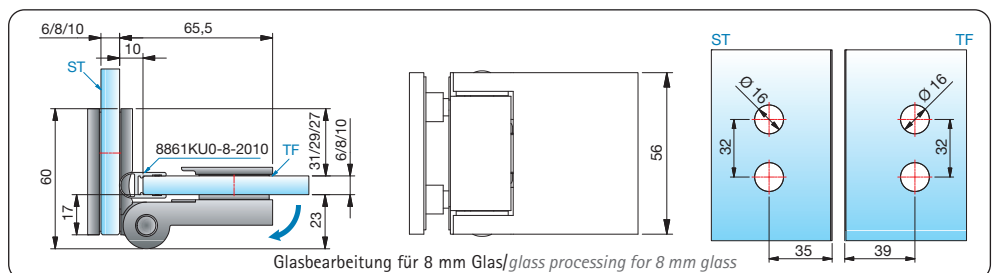

*Advantages which convince you and your customers:*

- *automatic closing in the final centimetres*
- *continuous sealing profile in the hinge area on the fitting-side*
- *zero point setting (fixed latching function at 0°)*
- *very flat counterplates*
- *long-hole adjustment in the wall mount*
- *glass thickness: 6, 8 and 10 mm.*
- *load-bearing capacity (2 hinges): 36 kg*  
*36 kg corresponds to a maximum panel size leaf of 900 x 2000 mm with a glass thickness of 8 mm*
- *when used as a folding partition with "glass/glass 180° outward-opening" and "glass/wall 90° inward-opening" fittings, these automatically align themselves near the zero position*

Artikel-Nr. article-no.	Oberflächen finishes	Glasdicke glass thickness	Artikelbezeichnung article name	Merkmale features	VE/Stück pu/pieces
8150	ZN5 ZN1 ZNPVD22	6/8/10 mm	Duschtürband, Glas-Wand, 90°/ shower door hinge, glass-wall, 90°	einseitig 90° nach innen hin öffnend, mit einseitiger Lasche/one-side opening inwards 90°, with single-sided strap	1/2

Artikel-Nr. article-no.	Oberflächen finishes	Glasdicke glass thickness	Artikelbezeichnung article name	Merkmale features	VE/Stück pu/pieces
8152	ZN5 ZN1 ZNPVD22	6/8/10 mm	Duschtürband, Glas-Wand, 90°/ shower door hinge, glass-wall, 90°	einseitig 90° nach außen hin öffnend, mit einseitiger Lasche/one-side opening outwards 90°, with single-sided strap	1/2

Artikel-Nr. article-no.	Oberflächen finishes	Glasdicke glass thickness	Artikelbezeichnung article name	Merkmale features	VE/Stück pu/pieces
8154	ZN5 ZN1 ZNPVD22	6/8/10 mm	Duschtürband, Glas-Wand, 90°/ shower door hinge, glass-wall, 90°	einseitig 90° nach außen hin öffnend, mit beidseitiger Lasche/one-side opening outwards 90°, with double-sided strap	1/2